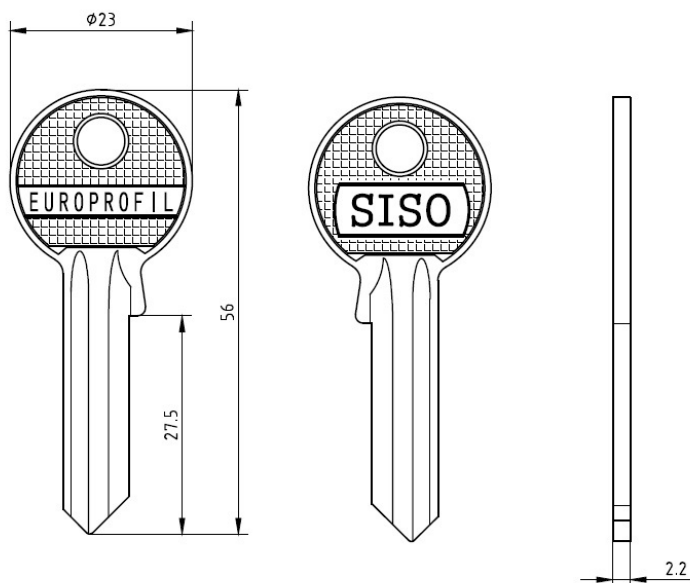

# PRODUCT SHEET

**Description:**

Blank Brass Key W/SISO F/Profile Cylinder W/Yale Key Way

**Item number:**

14.04.094-1

Units	Box	Carton	HS Code	Barcode
Pcs.	200	1000	8301700000	 5704866039970

**SISO A/S**

Mileparken 11  
DK-2740 Skovlunde  
Denmark  
VAT: DK 24786013